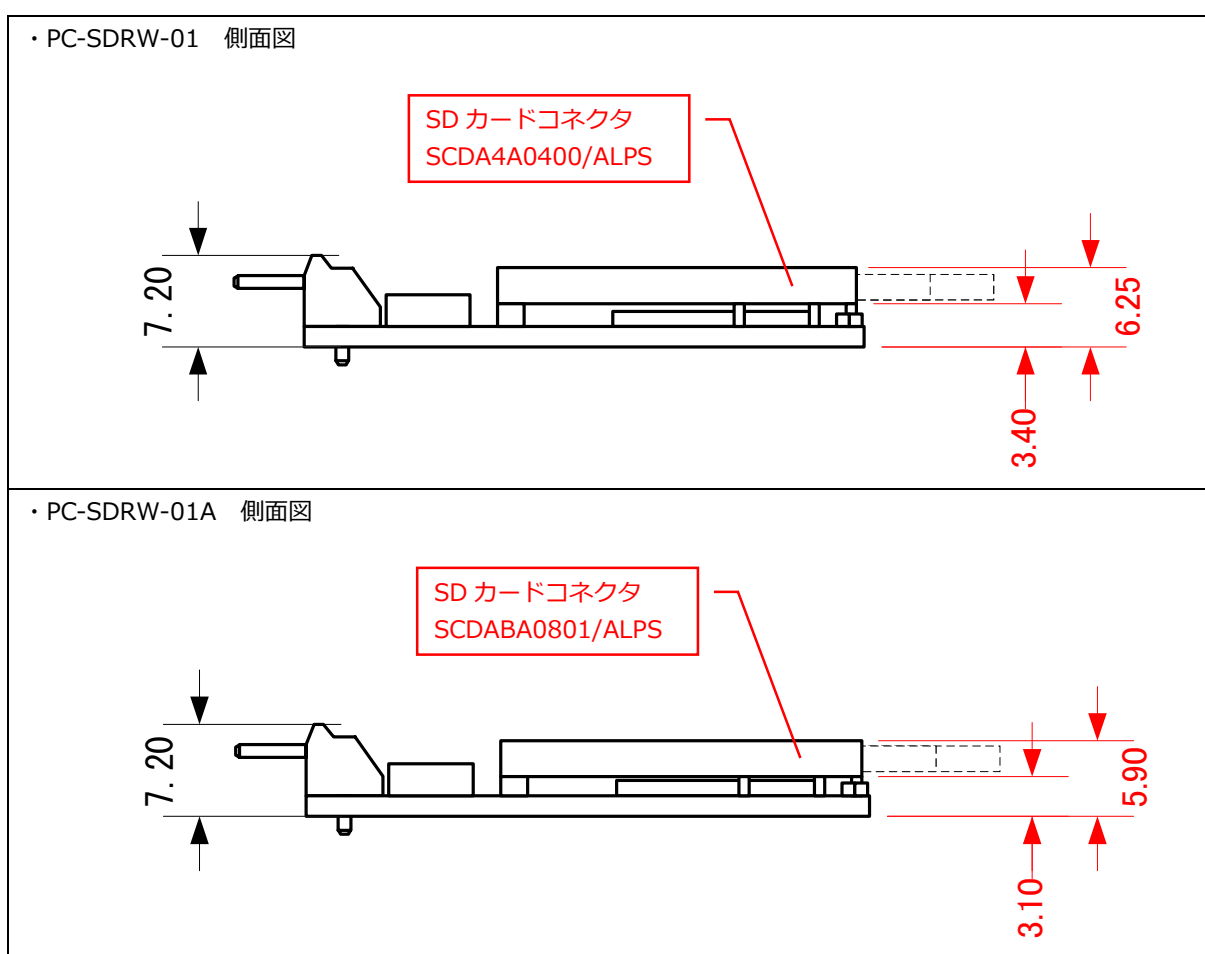

PC-SDRW-01 と PC-SDRW-01A の相違点

第1版 2014年2月7日

1. 概要

PC-SDRW-01 と PC-SDRW-01A は、使用している SD カードコネクタが異なり、SD カードコネクタの高さに違いがあります。PC-SDRW-01 から PC-SDRW-01A への置き換えをされる場合には以下の仕様の違いを十分ご考慮の上、ご検討ください。

2. PC-SDRW-01 と PC-SDRW-01A の仕様比較